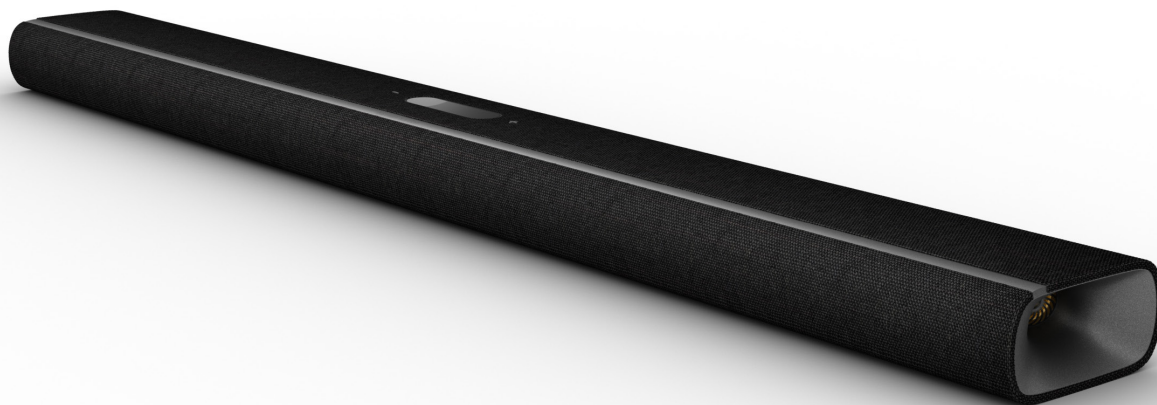

reddot winner 2021

Красивый объемный 3D-звук.

Ваша музыка. Ваши фильмы. Ваши игры. Выход на совершенно новый уровень. Звуковая панель Harman Kardon Citation MultiBeam 1100 с технологией MultiBeam™ и 11 динамиками, включая 2 напольных канала, обеспечивает насыщенные басы и объемный 3D-звук с эффектом присутствия. Элегантный дизайн идеально дополняет превосходный звук. Интуитивно понятные элементы управления, подключение HDMI eARC и автоматическая калибровка гарантируют безупречную настройку. Вы можете слушать музыку HD-качества в более чем 300 сервисах потоковой передачи через AirPlay, Alexa Multi-Room Music* и Chromecast built-in™. Звуковая панель совместима с динамиками с поддержкой голосового помощника, что позволяет управлять музыкой с помощью голоса. Harman Kardon Citation MultiBeam 1100. Это не просто звук. Это впечатления.

Функции

- ▶ Объемный 3D-звук с Dolby Atmos®, DTS:X и MultiBeam™
- ▶ Технологии AirPlay, Alexa Multi-Room Music (MRM)* и Chromecast built-in™
- ▶ Оригинальный дизайн
- ▶ Интеллектуальное улучшение диалога с технологией Harman PureVoice
- ▶ Комплексная акустическая система
- ▶ Калибровка звука
- ▶ Беспроводная потоковая передача данных по Bluetooth™
- ▶ HDMI eARC
- ▶ Ultra HD 4K pass-through с Dolby Vision™
- ▶ Многофункциональный сенсорный ЖК-дисплей
- ▶ Поддержка многоканального объемного звучания

Объемный 3D-звук с Dolby Atmos®, DTS:X и MultiBeam™

Погрузитесь в превосходное звучание любимой музыки, фильмов и игр с Dolby Atmos®, DTS:X и MultiBeam™ на вашей звуковой панели. Высокочастотные каналы создают многомерный объемный звук, а технология MultiBeam™ обеспечивает более широкую звуковую сцену.

Оригинальный дизайн

Фирменная эстетика Harman Kardon с качественными материалами проявляется в каждом элементе дизайна — от ткани Kvadrat до эффектных металлических деталей. Citation MultiBeam 1100 с неподвластным времени дизайном идеально сочетается с телевизором в любом стиле и дополняет домашний декор.