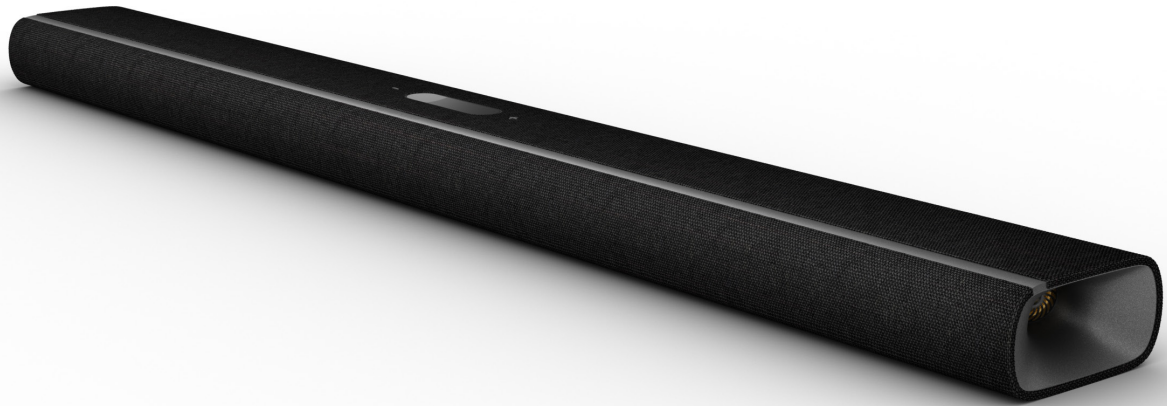

## Vackert 3D-ljud som omger dig.

Din musik. Dina filmer. Dina spel. Tagna till en helt ny nivå. Med MultiBeam™-teknik och 11 element, inklusive 2 uppåtriktade höjkanaler för Dolby Atmos®, levererar Harman Kardon Citation MultiBeam 1100 fyllig bas och omslutande 3D-bioljud. Den eleganta designen kompletterar det vackra ljudet perfekt. Intuitiva kontroller, HDMI eARC-anlutning och automatisk rumskalibrering gör konfigurationen sömlös. Njut av musik i HD-kvalitet från över 300 streamingtjänster med AirPlay, Alexa Multi-Room Music\* och Chromecast built-in™. Soundbar-högtalaren är kompatibel med högtalare med röstassistent så att du kan styra din musik med rösten. Harman Kardon Citation MultiBeam 1100. Det är inte bara ljud. Det är en upplevelse.

## Funktioner

- ▶ 3D-surroundljud med Dolby Atmos® och MultiBeam™
- ▶ AirPlay, Alexa Multi-Room Music (MRM) och Chromecast built-in™
- ▶ Utmärkande design
- ▶ Smart dialogförstärkning med Harman PureVoice-teknik
- ▶ Allt-i-ett-ljudsystem
- ▶ Ljudkalibrering
- ▶ Trådlös Bluetooth®-strömning
- ▶ HDMI eARC
- ▶ Ultra HD 4K-genomgång med Dolby Vision™
- ▶ Multifunktionell LCD-pekskärm
- ▶ Redo för flerkanals surroundljud

### **3D-surroundljud med Dolby Atmos® och MultiBeam™**

Fördjupa dig i din favoritmusik, dina filmer och spel med Dolby Atmos® och MultiBeam™ från en vackert utformad soundbar. Uppåtriktade höjkanaler skapar en flerdimensionell surround-ljudupplevelse och MultiBeam™-tekniken skapar en större ljudbild runt dig.

### **Utmärkande design**

Citation MultiBeam 1100 är tillverkad av kvalitetsmaterial och Harman Kardons estetik är tydlig i varje designelement, från Kvadrat-material av äkta ull till slående metallic-detalyer. Med sin tidlösa design smälter Citation MultiBeam 1100 in sömlöst med alla typer av TV-apparater och kompletterar din heminredning.