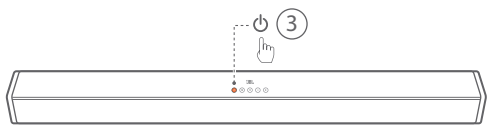

- EN** * Power cord quantity and plug type vary by regions.
- KO** * 전원 코드 수량 및 플러그 유형은 지역별로 다릅니다.
- CN** * 电源线的数量和插头类型依地区而不同。
- TW** * 電源線數量和插頭類型視地區而異。
- ID** * Jumlah kabel daya serta tipe steker berbeda-beda tergantung wilayah.

EN

- Power supply: 100 - 240V~, 50/60Hz
- Total maximum power : 110 W
- Soundbar maximum output power: 2 x 27 W
- Subwoofer maximum power: 56 W
- Standby consumption: 0.5 W
- Soundbar transducer: 2 x 2" full range driver
- Subwoofer transducer: 4", wired sub
- Max SPL: 82dB
- Frequency response : 40Hz - 20KHz
- Operating temperature: 0°C - 45°C
- Bluetooth version: 4.2
- Bluetooth frequency range: 2402 - 2480MHz
- Max transmitting power: 0dBm
- Bluetooth modulation: GFSK, $\pi/4$ DQPSK
- Soundbar dimensions (W x H x D) : 900 x 67 x 63 mm / 35.4" x 2.6" x 2.5"
- Soundbar weight: 1.5 kg
- Subwoofer dimensions (W x H x D) : 150 x 320 x 220 mm / 6" x 12.6" x 8.7"
- Subwoofer weight: 2.8 kg

KO

- 전원 공급 장치: 100 - 240V~, 50/60Hz
- 전체 최대 출력: 110W
- 사운드바 최대 출력 전원: 2 x 27W
- 서브우퍼 최대 출력: 56W
- 대기 전력 소비: 0.5W
- 사운드바 변환기: 2" 풀레인지 드라이버 2개
- 서브우퍼 변환기: 4", 유선 서브
- 최대 SPL: 82dB
- 주파수 응답: 40Hz ~ 20KHz
- 작동 온도: 0°C ~ 45°C
- Bluetooth 버전: 4.2
- Bluetooth 주파수 범위: 2,402 ~ 2,480MHz
- 최대 송신 출력: 0dBm
- Bluetooth 변조: GFSK, $\pi/4$ DQPSK
- 사운드바 크기(W x H x D): 900 x 67 x 63 mm / 35.4" x 2.6" x 2.5"
- 사운드바 무게: 1.5kg
- 서브우퍼 크기(W x H x D): 150 x 320 x 220 mm / 6" x 12.6" x 8.7"
- 서브우퍼 무게: 2.8kg