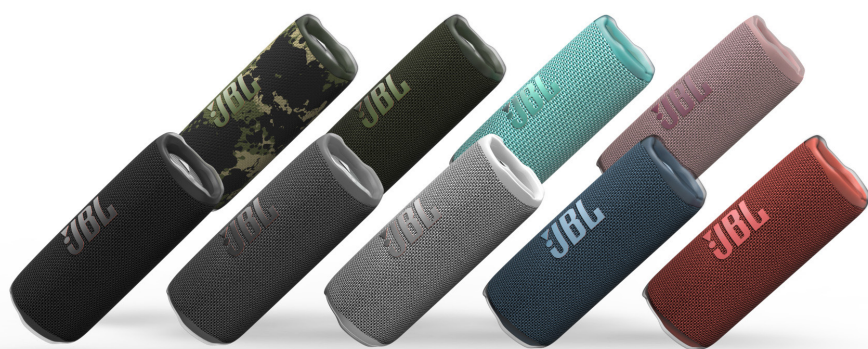

## Мощный звук для любого приключения.

Ваше приключение. Ваша звуковая дорожка. Яркая акустическая система JBL Flip 6 обеспечивает мощный звук JBL Original Pro с исключительной четкостью благодаря двухполосной акустической схеме, состоящей из оптимизированного динамика в форме суперэллипса, отдельного высокочастотного динамика и двух пассивных низкочастотных излучателей. Эта мощная и удобная в переноске колонка с защитой от воды и пыли, поэтому ее можно брать с собой куда угодно в любую погоду. А благодаря работе от аккумулятора до **12 часов** вы сможете веселиться до заката или до рассвета с музыкой где угодно. Используйте PartyBoost, чтобы подключить сколько угодно совместимых колонок. Модель Flip 6 доступна в разных модных цветах.

## Функции

- ▶ Более громкий и мощный звук
- ▶ Защита от воды и пыли класса IP67
- ▶ До 12 часов воспроизведения
- ▶ Смелый дизайн
- ▶ Оттягиваясь по полной с PartyBoost
- ▶ Приложение JBL Portable
- ▶ Защита зарядки через USB
- ▶ Беспроводная передача данных по Bluetooth
- ▶ Экологичная упаковка

### Более громкий и мощный звук

Двухполосная акустическая схема JBL Flip 6 обеспечивает громкий, кристально чистый и мощный звук. Широкополосный динамик в форме суперэллипса гарантирует исключительные низкие и средние частоты, а отдельный высокочастотный динамик — четкие и чистые верха. Колонка Flip 6 также оснащена двумя оптимизированными пассивными радиаторами для глубоких низких частот, точно настроенными с использованием усовершенствованного алгоритма Harman.

### Беспроводная передача данных по Bluetooth

Подключайте к колонке одновременно 2 смартфона или планшета и наслаждайтесь легендарным звуком JBL Original Pro.