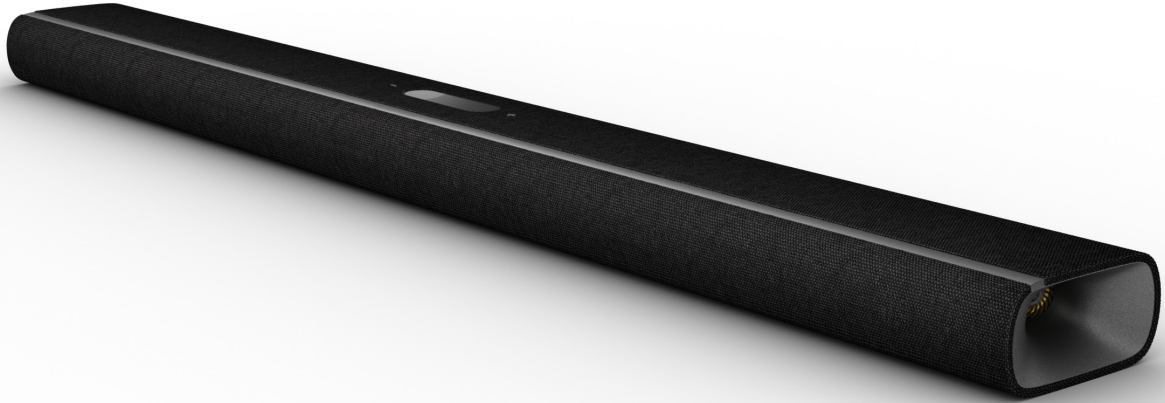

reddot winner 2021

迫力の3Dサウンドがあなたを包み込みます。

音楽。映画。ゲーム。今、全く新しいレベルへ到達。Harman Kardon Citation MultiBeam 1100サウンドバーは、MultiBeam™テクノロジーと、Dolby Atmos®の2つのアップファイアリングハイトチャンネルを含む11種類のドライバーにより、豊かな低音と臨場感あふれる映画館並みの3Dサウンドサウンドをお届けします。エレガントなデザインが美しいサウンドを完璧に引き立てます。直感的なコントロール、HDMI eARC接続、自動ルームキャリブレーションにより、シームレスなセットアップが可能です。AirPlay、Alexa Multi-Room Music*、Chromecast built-in™で、300以上のストリーミングサービスからHD品質の音楽をお楽しみください。サウンドバーは音声アシスタント対応のスピーカーと互換性があり、音声で音楽をコントロールできます。Harman Kardon Citation MultiBeam 1100。これは、単なるサウンドではありません。体験そのものです。

特長

- ▶ Dolby Atmos®とMultiBeam™による3Dサウンドサウンド
- ▶ AirPlay、Alexa Multi-Room Music (MRM)、Chromecast built-in™
- ▶ 際立つデザイン
- ▶ Harman PureVoiceテクノロジーによるスマートダイアログ機能の強化
- ▶ 一体型サウンドシステム
- ▶ 音声の較正
- ▶ ワイヤレスBluetooth™ストリーミング
- ▶ HDMI eARC
- ▶ Dolby Vision™とUltra HD 4Kパススルー
- ▶ 多機能LCDタッチディスプレイ
- ▶ マルチチャンネルサウンドサウンド対応

MultiBeam™

Dolby Atmos®とMultiBeam™による3Dサラウンドサウンド

Dolby Atmos®とMultiBeam™を搭載する美しいデザインのサウンドバーで、お気に入りの音楽、映画、ゲームを心ゆくまでお楽しみください。アップファイアリングのハイトチャンネルが多次元サラウンドサウンド体験を実現し、MultiBeam™テクノロジーが全方向からの広大なサウンドステージを生み出します。

際立つデザイン

質の高い素材で作られたHarman Kardonならではの美学は、本物のウールを使用したKvadrat社のファブリックから印象的な金属部のディテールまで、デザインのあらゆる要素に表れています。時代を超えて愛されるデザインのCitation MultiBeam 1100は、あらゆるスタイルのテレビとシームレスに融合し、インテリアを引き立てます。

Harman PureVoiceテクノロジーによるスマートダイアログ機能の強化