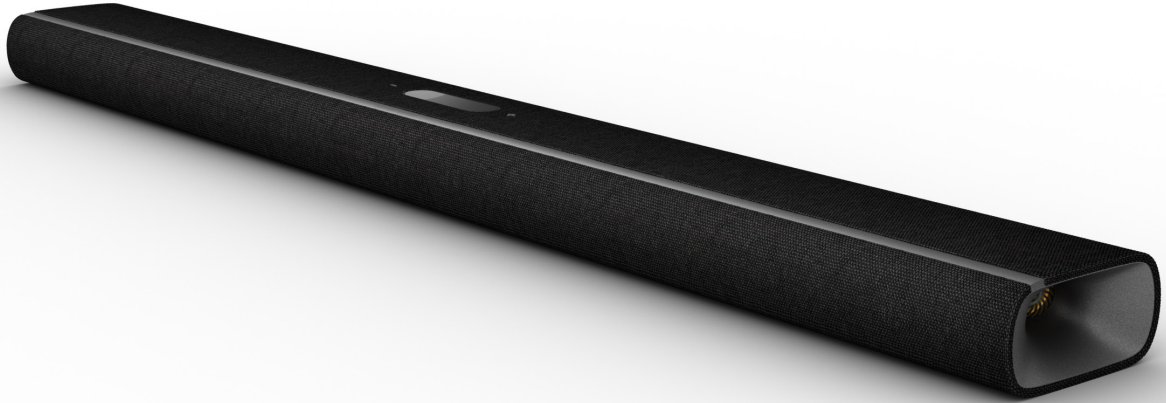

reddot winner 2021

Kaunis 3D-ääni ympäröi sinua.

Oma musiikkisi. Sinun elokuvasi. Sinun pelisi. Nyt ne nousevat kokonaan uudelle tasolle. MultiBeam™-teknologia ja 11 elementtiä sekä kaksi ylös suuntautuvaa kanavaa Dolby Atmos® -tilaääntä varten takaavat, että Harman Kardon Citation MultiBeam 1100 soundbar tarjoaa täyteläisen bassotoiston ja mukaansatempaavan, elokuvamaisen 3D-surround-äänen. Tyylikäs muotoilu täydentää upeasti kaunista ääntä. Intuitiiviset säätimet, HDMI eARC -liitäntä ja automaattinen huonekalibrointi tekevät asennuksesta saumatonta. Nauti HD-laatuudesta musiikista yli 300 suoratoistopalvelusta AirPlayn, Alexa Multi-Room Musicin* ja Chromecast built-in™ -teknikan avulla. Soundbarkaiutin on yhteensopiva puheavusteisten kaiuttimien kanssa, joten voit hallita musiikkia omalla äänelläsi. Harman Kardon Citation MultiBeam 1100. Se ei ole vain ääni. Se on kokemus.

MultiBeam™

3D-tilääni Dolby Atmos®- ja MultiBeam™-tekniikalla

Uppoudu suosikkimusiikkiisi, -elokuviisi ja -peleihisi Dolby Atmos®- ja MultiBeam™-äänentoistolla, jonka sinulle tarjoaa kauniisti muotoiltu soundbar. Ylöspäin suuntaavat korkeuskanavat luovat moniulotteisen tiläänikokemuksen ja MultiBeam™-teknologia luo laajemman äänimaailman ympärillesi.

Muista erottuva muotoilu

Korkealaatuisista materiaaleista valmistettu Harman Kardonin tunnusomainen estetiikka näkyy kaikissa muotoiluelementeissä, aidosta villasta valmistetusta Kvadrat-kankaasta aina huomiota herättäviin metallisiin yksityiskohtiin. Ajattoman muotoilunsa ansiosta Citation MultiBeam 1100 sulautuu saumattomasti kaikkiin televisiotyyleihin ja täydentää kotisi sisustusta.