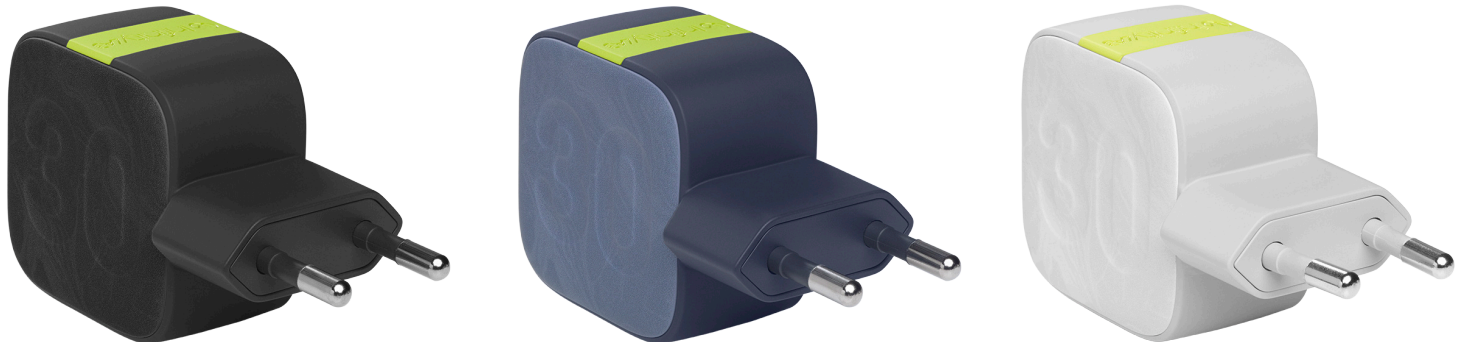

## Живите на полную катушку.

Отправляйтесь в дорогу сетевым зарядным устройством InstantCharger 30W 2 USB. Эта мощная карманная сетевая зарядка безопасно заряжает до двух устройств<sup>1</sup> одновременно. Можно быстро заряжать, что угодно, с помощью кабеля USB-A или USB-C — телефон, наушники, внешние аккумуляторы, камеры, даже ноутбук или игровую консоль. Эта сетевая зарядка — интеллектуальная система, она знает, как оптимизировать и распределять энергию в зависимости от подключенных устройств. Она сделана из переработанного пластика в упаковке из экологически безопасных материалов. Путешествуйте налегке куда угодно.

### Быстро заряжайте ноутбуки с разъемом USB-C

Идеально подходит для зарядки. Порт зарядки USB-C этого высокоскоростного настенного зарядного устройства обеспечивает выходную мощность до 30 Вт<sup>2</sup> для зарядки ноутбуков<sup>3</sup> через разъем USB-C.

### Компактный, карманный дизайн

Массивные, тяжелые зарядные устройства уходят из нашей жизни. InstantCharger 30W 2 USB — это легкий адаптер питания. Идеально подходит для людей, которые не хотят возить с собой тяжелые устройства.

### Заряжайте 2 устройства одновременно

Сетевое зарядное устройство InstantCharger 30W 2 USB оснащена одним портом USB-A и одним портом USB-C<sup>5</sup>. Поэтому даже только с одной розеткой вам не нужно думать, какое устройство зарядить первым.