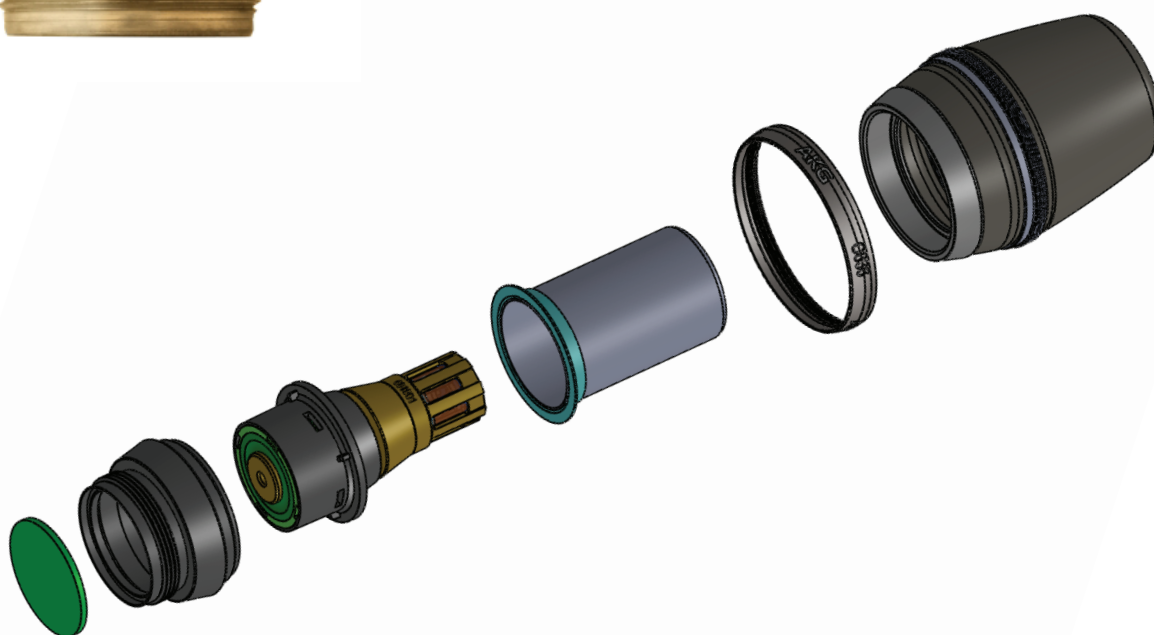

C636 WL1

SERVICE MANUAL / # 3439X00030 / 05/18

| Description | Pos. | Part number Bestellnummer | Quant./ Stück | Bezeichnung |
|-----------------|------|------------------------------|------------------|-----------------|
| Wiremesh cap | 1 | 5079194 | 1 | Gitterkappe |
| Windscreen | 2 | 5068871 | 1 | Windschutz |
| Capsule | 3 | 2003Z00130 | 1 | Kapsel |
| Capsule mounted | 4 | 5061985 | 1 | Kapsel montiert |
| Adaptor ring | 5 | 5061723 | 1 | |
| Case | - | 5075226 | 1 | Etui |