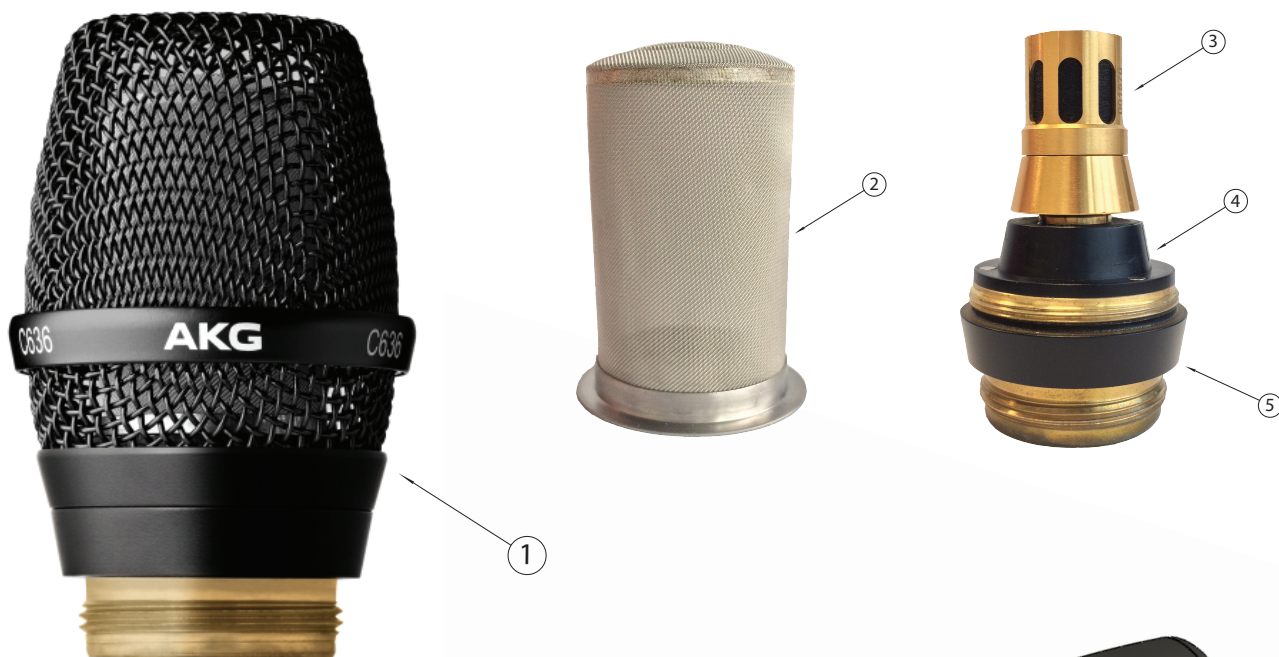

C636 WL1

SERVICE MANUAL / # 3439X00030 / 05/18

| Description | Pos. | Part number Bestellnummer | Quant./ Stück | Bezeichnung |
|-----------------|------|------------------------------|------------------|-----------------|
| Wiremesh cap | 1 | 5079194 | 1 | Gitterkappe |
| Windscreen | 2 | 5068871 | 1 | Windschutz |
| Capsule | 3 | 2003Z00130 | 1 | Kapsel |
| Capsule mounted | 4 | 5061985 | 1 | Kapsel montiert |
| Adaptor ring | 5 | 5061723 | 1 | |
| Case | - | 5075226 | 1 | Etui |