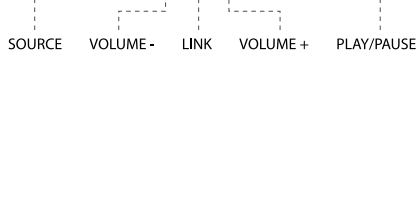

OMNI 50+

App

Quick Start Guide

Guide de démarrage rapide

Setup video

Download the Harman Kardon Controller app to setup and control your Harman Kardon Omni 50+.

Téléchargez l'application Harman Kardon Controller pour configurer et contrôler votre Harman Kardon Omni 50+.

Hämta appen Harman Kardon Controller för att ställa in och styra din Harman Kardon Omni 50+.

Hämt appen Harman Kardon Controller, så du kan konfigurera och styra din Harman Kardon Omni 50+.

What's in the box

Buttons

Connections

Battery power

Power cable connected

Table with 2 columns: Status, LED. Rows for Charging and Full power.

Power cable disconnected

Table with 2 columns: Status, LED. Rows for Battery level and <15%.

Bluetooth® Pairing

Chromecast built-in

Cast your favorite music to your speakers via WiFi with Chromecast built-in

Diffusez votre musique préférée en Wi-Fi sur vos enceintes grâce au Chromecast intégré. Reproduce tu música favorita a través de los altavoces mediante WiFi con Chromecast...

Avångå Chromecast som finns förinstallerat för att sända din favoritmusik till dina högtalare via Wi-Fi. Send din yndlingsmusik till dina högtalare via WiFi med det inbyggda Chromecast i...

Spotify

Say hello to Spotify Premium

Spotify Premium lets you listen to millions of songs ad-free – the artists you love, the latest hits and discoveries just for you. Simply hit play to hear any song you like, at the highest sound quality.

How to use Connect

- Step 1 Add your new speaker to the same wifi network as your phone, tablet or PC...
- Step 2 Open the Spotify app on your phone, tablet or PC, and play any song.

Spotify

Begrüße mit uns Spotify Premium