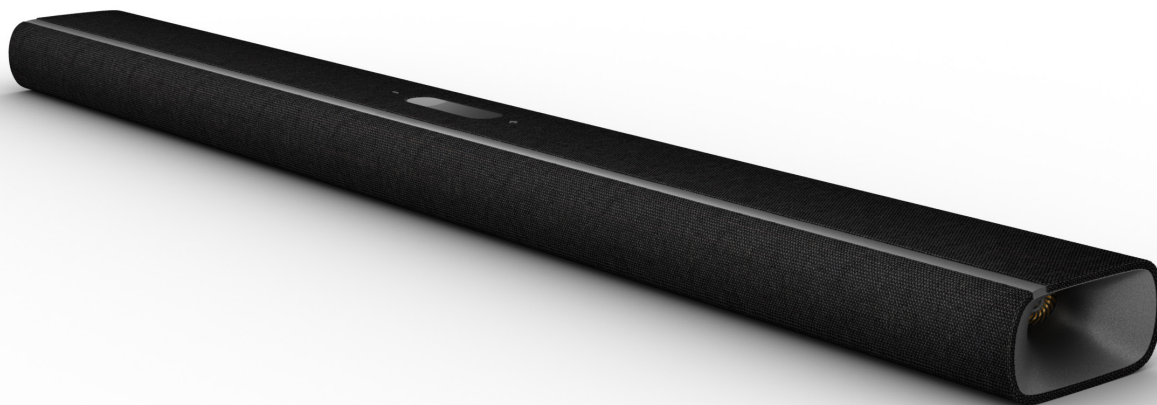

reddot winner 2021

Prachtig 3D surround geluid.

Jouw muziek. Jouw films. Jouw games. Naar een nog hoger niveau. De soundbar is uitgerust met MultiBeam™-technologie en 11 drivers, waaronder 2 naar omhooggerichte hoogtekanalen voor Dolby Atmos®. De Harman Kardon Citation MultiBeam 1100 soundbar heeft een rijke bas en geweldig, 3D bioscoop-geluid. Het elegante ontwerp past perfect bij het prachtige geluid. Intuïtieve regelaars, een HDMI eARC-aansluiting en automatische ruimtekalibratie zorgen voor een naadloze installatie. Geniet van muziek in HD-kwaliteit van meer dan 300 streamingdiensten met AirPlay, Alexa Multi-Room Music* en Chromecast built-in™. De soundbar is compatible met luidsprekers die geschikt zijn voor stemassistenten, zodat je jouw muziek met je stem kunt bedienen. De Harman Kardon Citation MultiBeam 1100. Het is niet alleen geluid. Het is een ervaring.

MultiBeam™

3D surround-geluid met Dolby Atmos® en MultiBeam™

Ga op in jouw favoriete muziek, films en games dankzij Dolby Atmos® en MultiBeam™ met een prachtig vormgegeven soundbar. De omhooggerichte hoogtekkanalen creëren een multidimensionale surround sound-ervaring en MultiBeam™-technologie zorgt voor een bredere soundstage overall om je heen.

Uniek design

Het kenmerkende ontwerp van Harman Kardon is vervaardigd van hoogwaardige materialen en is duidelijk zichtbaar in elk designelement. Van Kvadrat-stof gemaakt van echte wol tot opvallende metallic details. Met zijn tijdloze design past de Citation MultiBeam 1100 naadloos bij elke stijl televisie en vormt een aanvulling op jouw interieur.