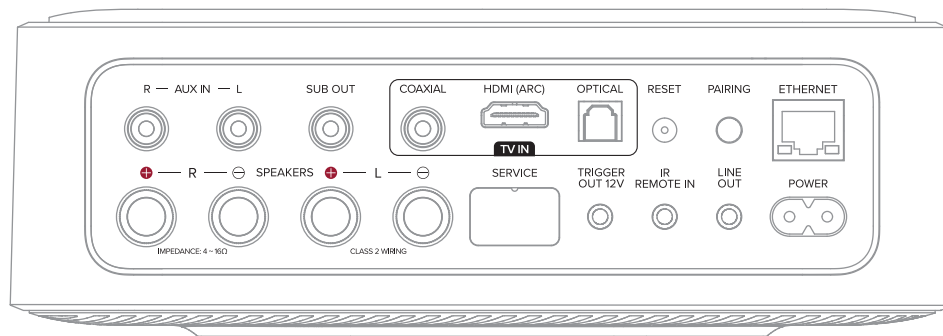

Design único

O Harman Kardon Citation Amp combina a inovação em áudio residencial com um design sofisticado e compacto.

Conteúdo da caixa:

- 1 Citation Amp
- 1 Controle remoto
- 1 Extensor infravermelho
- 1 Cabo de alimentação (1,8 m) (varia de acordo com a região)
- 1 Guia de início rápido
- 1 Guia de configuração do Google Home
- 1 Certificado de garantia
- 1 Guia de segurança

Especificações técnicas:

- Entrada analógica: 1 Aux (conector RCA estéreo)
- Entrada digital: 1 Digital (HDMI ARC, conector coaxial ou ótico)
- Saídas de áudio: 1 Saída de linha, 1 Saída de subwoofer
- Outras conexões: Ethernet, entrada remota com sensor infravermelho, saída de gatilho de 12 V
- Potência de saída classificada (8 ohms): 125 W RMS por canal
- Potência de saída classificada (4 ohms): 200 W RMS por canal
- Impedância mínima: 4 ohms
- Distorção harmônica total (THD): 0.05%
- Resposta de frequência: 20 Hz a 20 kHz +/- 0,5 dB
- Relação entre sinal e ruído: > 110 dB ponderação A
- Nível máximo de entrada para entrada analógica: 2 V RMS
- Formatos de entrada digital: PCM, Dolby Digital
- Controles de tom: graves, agudos
- Controle de volume máximo: 0 a 100% da potência máxima
- Soma de canais mono esquerdo/direito: Sim
- Saída do subwoofer: soma de fontes mono ou modo crossover
- Frequências de crossover do subwoofer: 50 a 120 Hz
- Versão Bluetooth: 4.2
- Compatibilidade com rede Wi-Fi: 802.11a/b/g/n/ac
- Fonte de alimentação: 100-240 V ~ 50/60 Hz
- Consumo de energia: 125 W
- Dimensões (L x A x P): 215 x 75 x 230 mm (8,5" x 3" x 9")
- Altura do suporte: 2 RU
- Peso: 2,4 kg (5,3 lb)