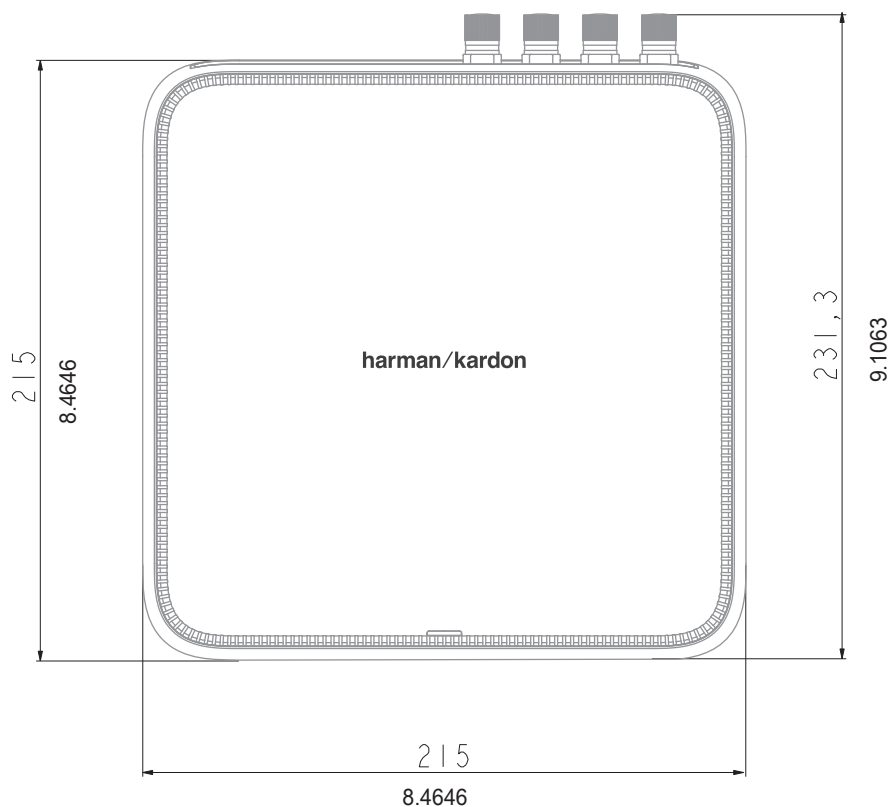

Especificações técnicas:

- Entrada analógica: 1 Aux (conector RCA estéreo)
- Entrada digital: 1 Digital (HDMI ARC, conector coaxial ou ótico)
- Saídas de áudio: 1 Saída de linha, 1 Saída de subwoofer
- Outras conexões: Ethernet, entrada remota com sensor infravermelho, saída de gatilho de 12 V
- Potência de saída classificada (8 ohms): 125 W RMS por canal
- Potência de saída classificada (4 ohms): 200 W RMS por canal
- Impedância mínima: 4 ohms
- Distorção harmônica total (THD): 0.05%
- Resposta de frequência: 20 Hz a 20 kHz +/- 0,5 dB
- Relação entre sinal e ruído: > 110 dB ponderação A
- Nível máximo de entrada para entrada analógica: 2 V RMS
- Formatos de entrada digital: PCM, Dolby Digital
- Controles de tom: graves, agudos
- Controle de volume máximo: 0 a 100% da potência máxima
- Soma de canais mono esquerdo/direito: Sim
- Saída do subwoofer: soma de fontes mono ou modo crossover
- Frequências de crossover do subwoofer: 50 a 120 Hz
- Versão Bluetooth: 4.2
- Compatibilidade com rede Wi-Fi: 802.11a/b/g/n/ac
- Fonte de alimentação: 100-240 V ~ 50/60 Hz
- Consumo de energia: 125 W
- Dimensões (L x A x P): 215 x 75 x 230 mm (8,5" x 3" x 9")
- Altura do suporte: 2 RU
- Peso: 2,4 kg (5,3 lb)