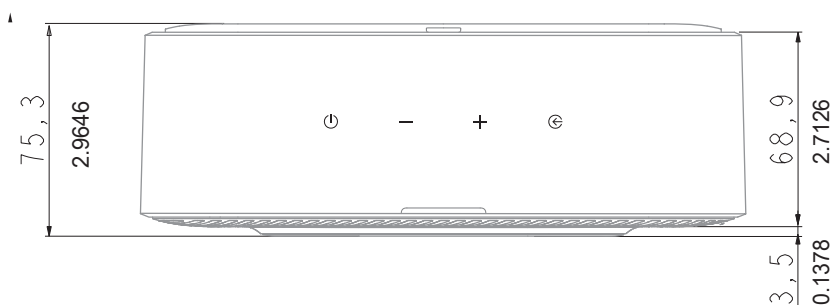

HARMAN International Industries, Incorporated
8500 Balboa Boulevard, Northridge, CA 91329 USA

© 2020 HARMAN International Industries, Incorporated. Todos os direitos reservados. A Harman Kardon é uma marca registrada da HARMAN International Industries, Incorporated, registrada nos Estados Unidos e/ou em outros países. Google Home e Chromecast built-in são marcas registradas da Google LLC. Requer dispositivo Chromecast built-in ou Chromecast. As marcas nominativas e logotipos Bluetooth® são marcas registradas de propriedade da Bluetooth SIG, Inc., e qualquer uso de tais marcas pela HARMAN International Industries, Incorporated, é realizado mediante licença. Outras marcas registradas e comerciais são de propriedade de seus respectivos donos. O logotipo Wi-Fi CERTIFIED é uma marca de certificação da Wi-Fi Alliance. *Dispositivo compatível necessário. A disponibilidade e o desempenho de alguns outros recursos e serviços dependem do serviço, dispositivo e rede, e podem não estar disponíveis em todas as áreas; assinatura(s) pode(m) ser necessária(s), e termos adicionais, condições e/ou encargos podem ser aplicados. Fabricada por autorização de Dolby Laboratories. Dolby e o símbolo D duplo são marcas registradas da Dolby Laboratories. Os termos HDMI, o logotipo HDMI e High-Definition Multimedia Interface são marcas comerciais ou registradas da HDMI Licensing LLC nos Estados Unidos. As características, as especificações e o design estão sujeitos a alterações sem comunicado prévio.