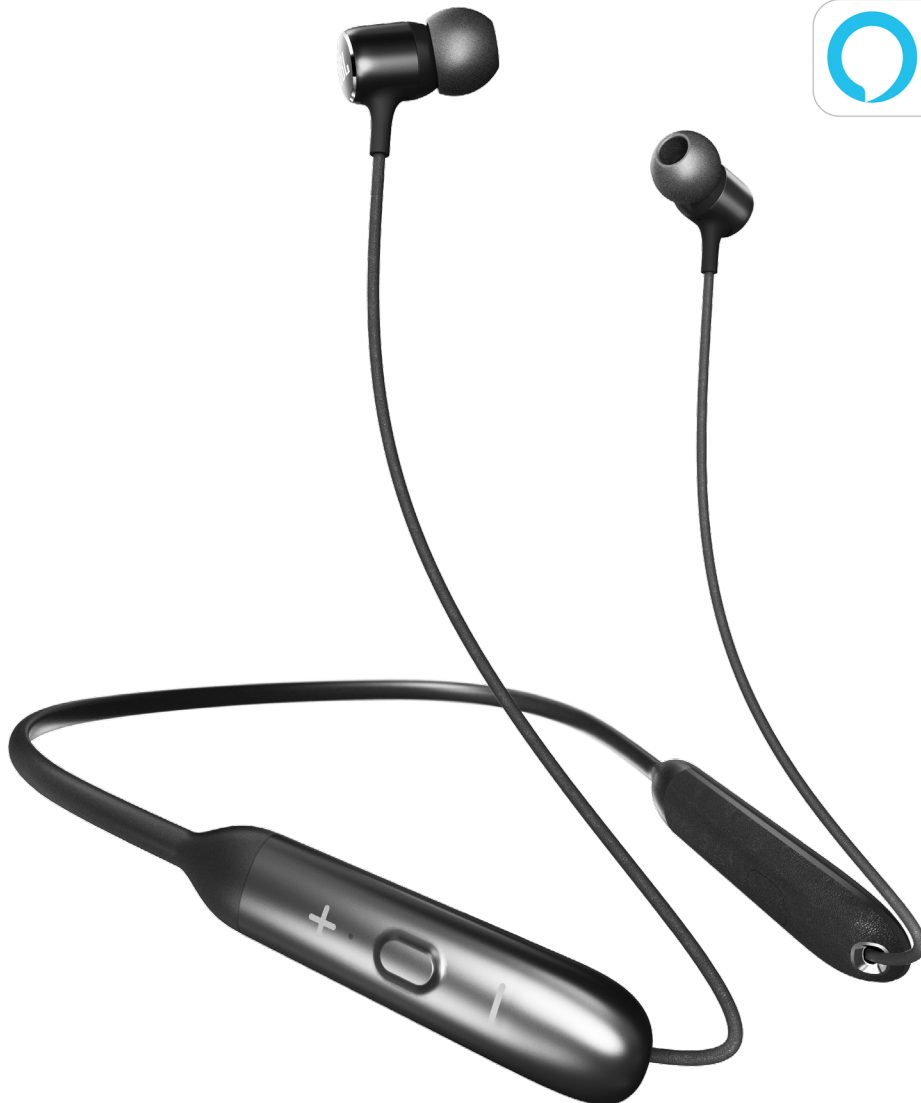

LIVE 220^{BT}

Draadloze in-ear hoofdtelefoon met nekband

Google Assistant

Haal het maximale uit elk moment.

Haal het maximale uit elk moment en blijf met de JBL LIVE 220BT op stijlvolle wijze in contact met de wereld. De JBL LIVE 220BT biedt JBL Signature Sound, draadloze aansluitmogelijkheden met eenvoudige toegang tot de Google Assistant of Amazon Alexa en naadloze integratie met elk onderdeel van je wereld. Het is gemakkelijk om je favoriete playlist af te spelen of een sms naar een vriend te sturen zonder zelfs maar op je telefoon te kijken. En als je nog steeds wilt horen wat er om je heen gebeurt of als je met je vrienden wilt praten terwijl jullie je hoofdtelefoon dragen, activeer je simpelweg de Ambient Aware- en TalkThru-technologie. Als de batterij na 10 werkuren eindelijk leeg is, kun je de JBL LIVE 220BT in slechts 15 minuten opladen voor een extra uur speeltijd. De flexibele nekband rust op comfortabele wijze achter je nek en stelt je in staat de hoofdtelefoon op te vouwen zodat deze gemakkelijk in een binnenzak past wanneer je klaar bent. De JBL LIVE 220BT hoofdtelefoon is gemaakt van eersteklas materialen in een breed scala van kleuren en zorgt voor handsfree verbindingen dankzij de afstandsbediening met 4 knoppen en een microfoon. De multi-pointverbinding schakelt naadloos over tussen een video en een oproep van twee verschillende apparaten, waardoor je al je oproepen kunt besturen en nooit een moment mist. Dankzij de magnetische knoppen kun je de hoofdtelefoon comfortabel rond je nek dragen als je deze even niet gebruikt.

Funcities

- ▶ JBL Signature Sound
- ▶ 10 uur batterijduur | 2 uur oplaadtijd met functie voor snel opladen
- ▶ Ambient Aware- en TalkThru-technologie
- ▶ Krijg hulp van je Stemassistent
- ▶ Bluetooth-technologie
- ▶ Multi-pointverbinding
- ▶ Handsfree bellen met spraakassistent
- ▶ Nekband voor comfortabel gebruik
- ▶ My JBL Headphones-app
- ▶ Magnetische knoppen en aluminium behuizing van topkwaliteit