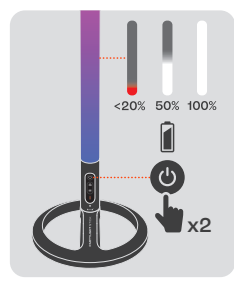

QUICK START GUIDE

PARTYLIGHT STICK

WHAT'S IN THE BOX

ASSEMBLY

POWER ON

WORK WITH PARTYBOX

LIGHTSHOW

APP

Download and install the JBL ONE / JBL PARTYBOX app to get more from the product.

JBL ONE / JBL PARTYBOX

CHARGING

TECH SPEC

LED:	RGB x 183 pcs	Bluetooth modulation:	GFSK
Power consumption:	10 W MAX	Bluetooth transmitter frequency range:	2400 MHz - 2483.5 MHz
Play time:	Up to 8 hours	Bluetooth transmitter power:	< 12 dBm (EIRP)
Battery type:	Lithium-ion battery pack 9.0 Wh (equivalent to 3.6 V 2500 mAh)	Product dimensions (W x H x D):	217 mm x 1081 mm x 217 mm / 8.54" x 42.56" x 8.54"
Battery charge time:	< 3 hours	Net weight:	1.15 kg / 2.54 lbs
USB charge in:	5 V / 2 A	Packaging dimensions (W x H x D):	1060 mm x 228 mm x 117 mm / 41.73" x 8.99" x 4.61"
USB cable length:	900 mm / 3 ft	Gross weight:	2.44 kg / 5.38 lbs
Bluetooth version:	5.3		

FR
CONTENU DE LA BOÎTE
ASSEMBLAGE
MARCHE
FONCTIONNE AVEC LES PARTYBOX
Inactif | Recherche | Connectée
Lorsque l'icône est désactivée, le micro intégré détecte le son ambiant et l'effet lumineux s'adapte dynamiquement.

CAR. TECHNIQUES
Eclairage:
Consommation électrique : 10 W MAX
Autonomie de lecture : Jusqu'à 8 heures
Type de batterie : Batterie lithium-ion 9,0 Wh (équivalente à 3,6 V, 2500 mAh)
Temps de charge de la batterie : < 3 heures
Entrée de charge USB : 5 V / 2 A
Longueur du câble USB : 900 mm / 3 ft
Version du Bluetooth : 5.3
Modulation Bluetooth : GFSK
Bande de fréquences de l'émetteur Bluetooth : 2400 MHz - 2483,5 MHz
Puissance du produit Bluetooth : < 12 dBm (EIRP)
Dimensions de l'emballage (L x H x P) : 41,73" x 8,99" x 4,61"

Poids net : 1,15 kg / 2,54 lbs
Poids brut : 2,44 kg / 5,38 lbs