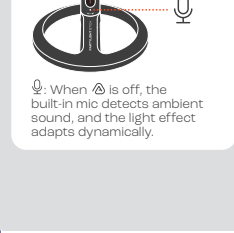

WORK WITH PARTYBOX