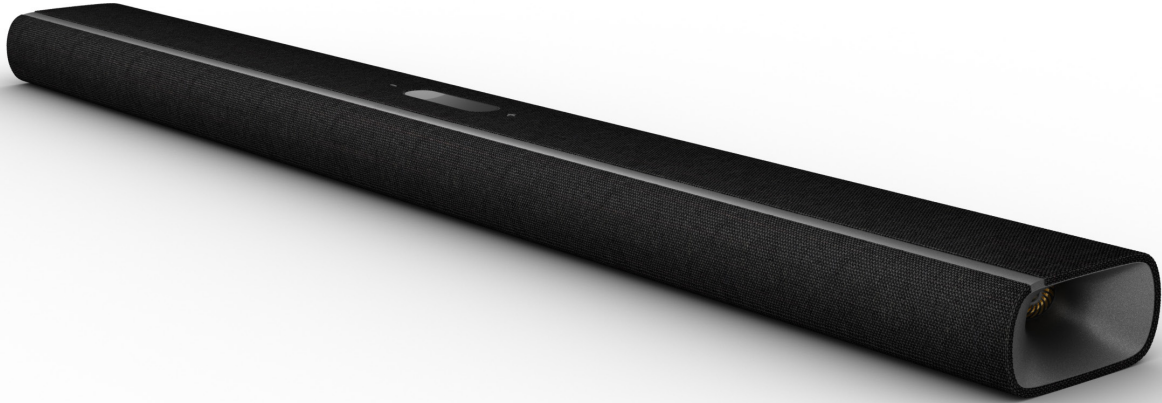

reddot winner 2021

Wunderbarer 3D-Klang umgibt dich.

Deine Musik. Deine Filme. Deine Spiele. Jetzt auf einem ganz neuen Niveau. Mit der MultiBeam™-Technologie und 11 Lautsprechern, inklusive 2 aufwärts gerichtete Höhenkanäle für Dolby Atmos®, liefert die Harman Kardon Citation MultiBeam 1100 Soundbar einen satten Bass und beeindruckenden 3D-Surround-Sound. Das elegante Design ergänzt den wunderbaren Klang perfekt. Eine intuitive Steuerung, ein HDMI-eARC-Anschluss und automatische Raumkalibrierung sorgen für mühelose Einrichtung. Genieße Musik von über 300 Streaming-Diensten in HD-Qualität, mit AirPlay, Alexa Multi-Room Music* und Chromecast built-in™. Die Soundbar ist mit sprachassistentenfähigen Lautsprechern kompatibel, sodass du deine Musik einfach mit deiner Stimme steuern kannst. Die Harman Kardon Citation MultiBeam 1100. Sie ist mehr als nur ihr Klang. Sie ist ein Erlebnis.

Merkmale

- ▶ 3D Surround Sound mit Dolby Atmos® und MultiBeam™
- ▶ AirPlay, Alexa Multi-Room Music (MRM) und Chromecast built-in™
- ▶ Ausgezeichnetes Design
- ▶ Smarte Dialogoptimierung mit Harman PureVoice-Technologie
- ▶ All-in-One-Soundsystem
- ▶ Automatische Klangkalibrierung
- ▶ Kabelloses Bluetooth™ Streaming
- ▶ HDMI eARC
- ▶ Ultra HD 4K Pass-Through mit Dolby Vision™
- ▶ Multifunktionales LCD-Touch-Display
- ▶ Vorbereitet für Mehrkanal-Surround-Sound

MultiBeam™

3D Surround Sound mit Dolby Atmos® und MultiBeam™

Tauche ein in deine Lieblingsmusik, deine Filme und Spiele mit Dolby Atmos® und MultiBeam™ aus einer wunderschön verarbeiteten Soundbar. Die nach oben abstrahlenden Höhenkanäle schaffen ein mehrdimensionales Surround-Sound-Erlebnis, und die MultiBeam™-Technologie erzeugt eine breitere Klangbühne um dich herum.