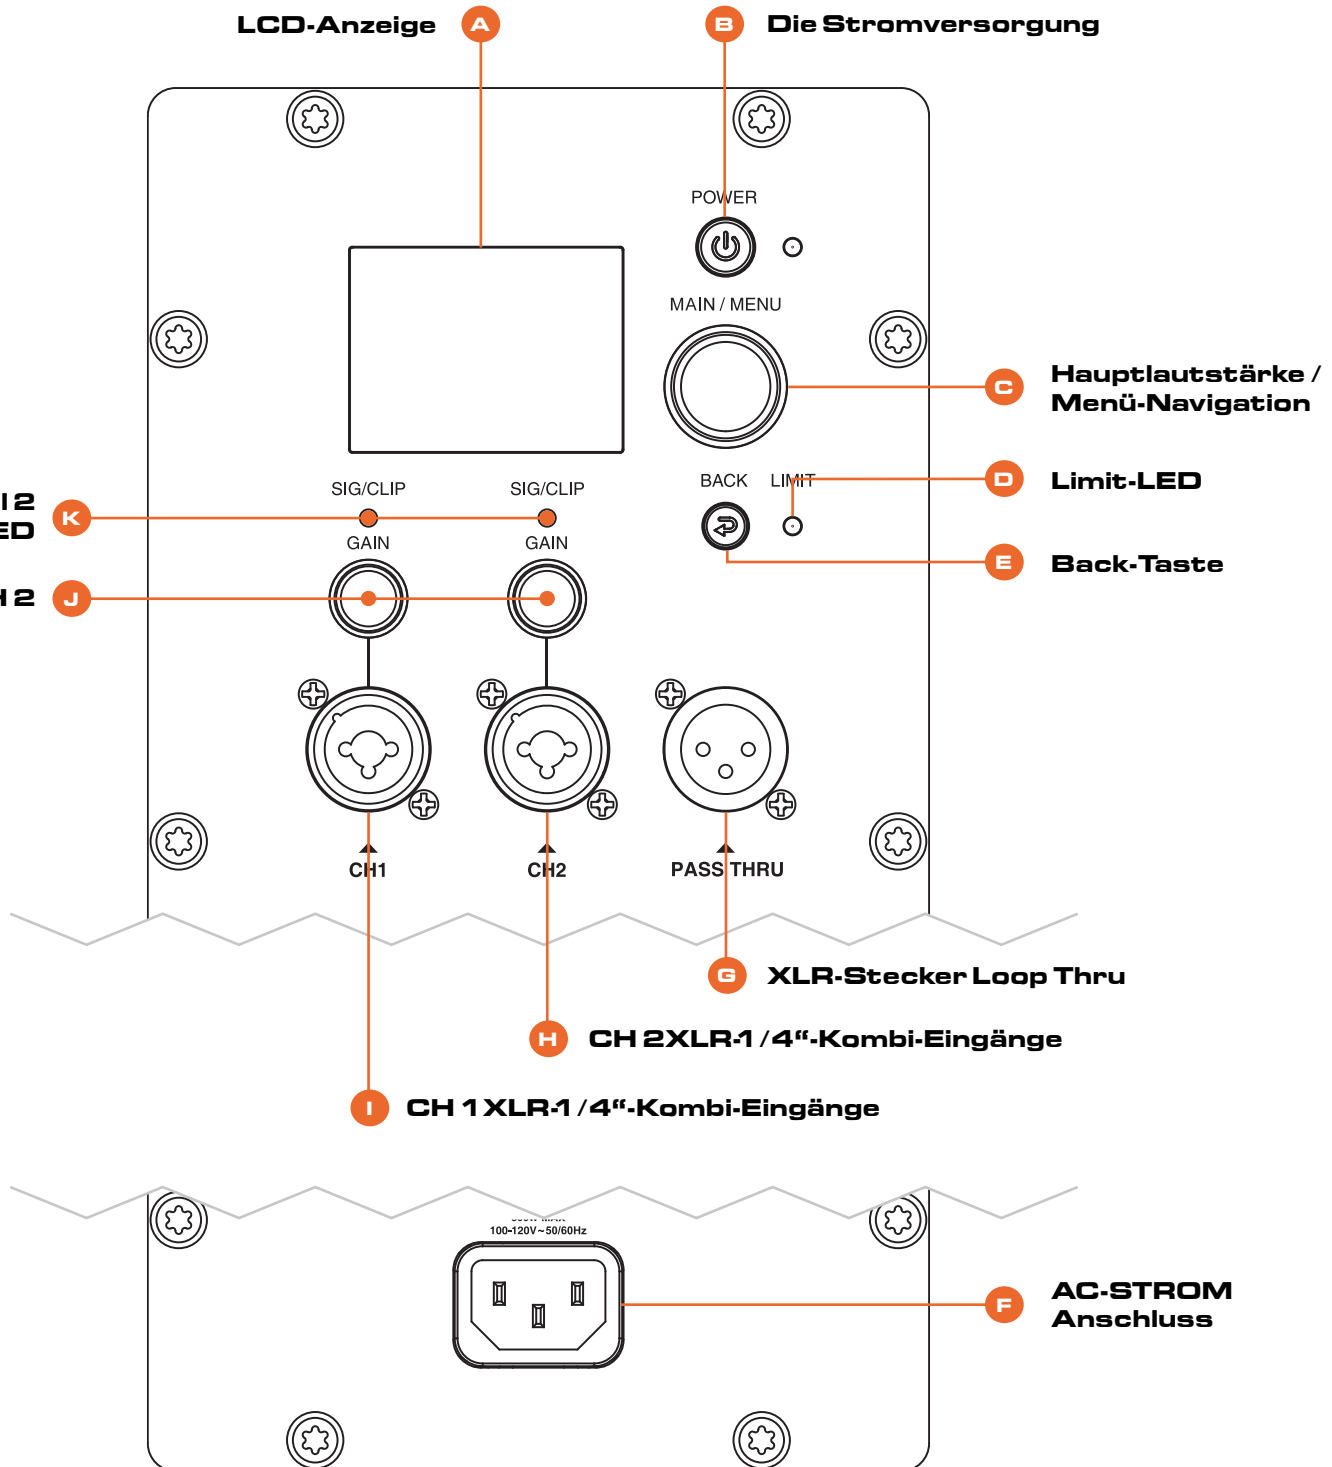

LCD-Anzeige

A

B

Die Stromversorgung

Hauptlautstärke / Menü-Navigation

Limit-LED

Back-Taste

Kanal 1 und Kanal 2
Signal-Clip-LED

K

CH 1 & CH 2

J

XLR-Stecker Loop Thru

CH 2 XLR-1 / 4"-Kombi-Eingänge

CH 1 XLR-1 / 4"-Kombi-Eingänge

F

AC-STROM
Anschluss

Pour la version française de ce document, veuillez visiter le site www.jblpro.com/irx115s

Die deutsche Version dieses Dokuments finden Sie unter www.jblpro.com/irx115s

Para la versión en español de este documento, por favor visite www.jblpro.com/irx115s

Para a versão em português deste documento, visite www.jblpro.com/irx115s

Per la versione italiana di questo documento, visitare www.jblpro.com/irx115s

이 문서의 한국어 버전은 www.jblpro.com/irx115s 를 방문하십시오

有關本文檔的中文版，請訪問 www.jblpro.com/eon700

Die vollständige Dokumentation finden Sie unter

<http://www.jblpro.com/eon700>