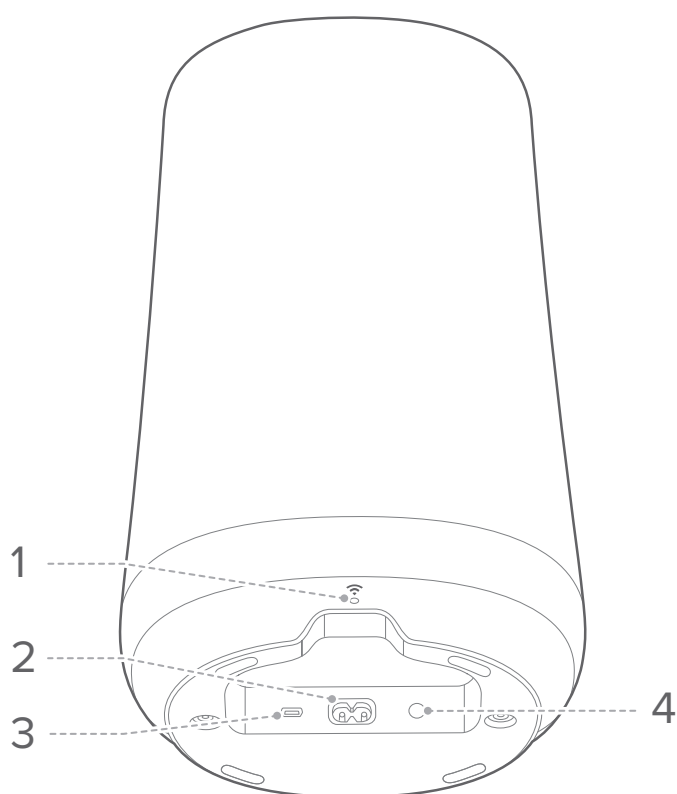

Undersiden

1.

- Wi-fi-status.

2. **POWER (TÆND/SLUK)**

- Forbind til strømforsyningen.

3. **RESET (NULSTIL)**

- Tryk på knappen og hold nede i 5 sekunder for at gendanne fabriksindstillingerne.

4. **SERVICE (Kun til servicepersonalet)**