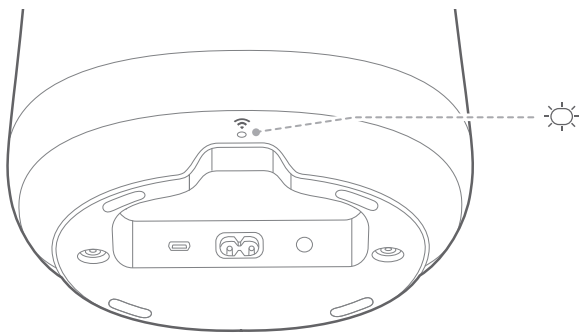

Wi-Fi-status

	Wi-Fi-status
	Fremragende Wi-Fi-signal
	Anbefalet Wi-Fi-signal
	Svagt wi-fi-signal eller ikke forbundet

ADVARSEL:

- Hvis du støder på problemer ved opsætningen, så sørg for, at Bluetooth og lokationstjenesterne på din smartphone eller tablet er aktiveret.