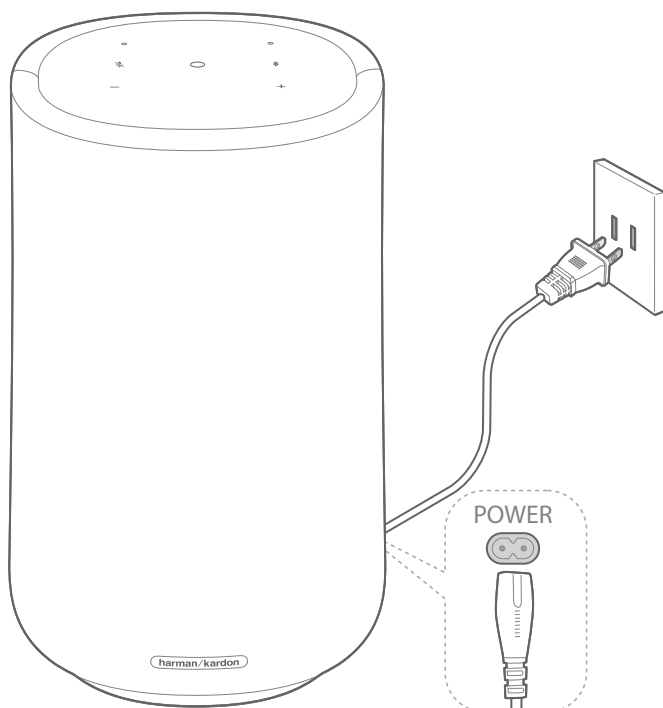

BEMÆRKNINGER:

- Du kan placere din Citation-højtaler et hvilket som helst sted i dit hus, lige fra kælderen til overetagen og fra soveværelset til køkkenet.
- Placér højtaleren så tæt på din trådløse router som muligt for at få en bedre kvalitet af forbindelsen.

/ TÆND

BEMÆRK:

- Brug kun det leverede strømkabel.

Stik den ene ende af strømkablet i **TÆND/SLUK**-stikket i bunden af højttaleren, og stik så den anden ende i kontakten i væggen.

→ Højttaleren vil automatisk blive tændt.