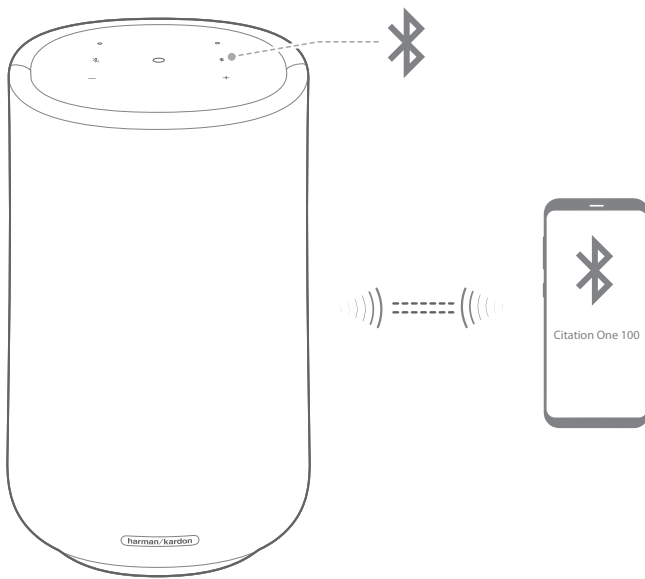

BEMÆRKNINGER:

- Tryk og hold i mere end 5 sekunder for at afbryde alle Bluetooth-forbindelser og vende tilbage til parringstilstand.
- Bluetooth-ydelsen kan påvirkes af afstanden mellem dette produkt og din Bluetooth-enhed samt af forhold i omgivelserne.