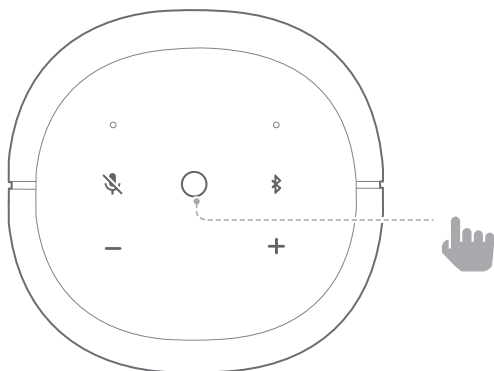

Afspilningskontroller

○ Tryk én gang	Afspil/Pause
○ Tryk og hold nede i mere end 2 sekunder	Aktivér Google Stemme-assistent