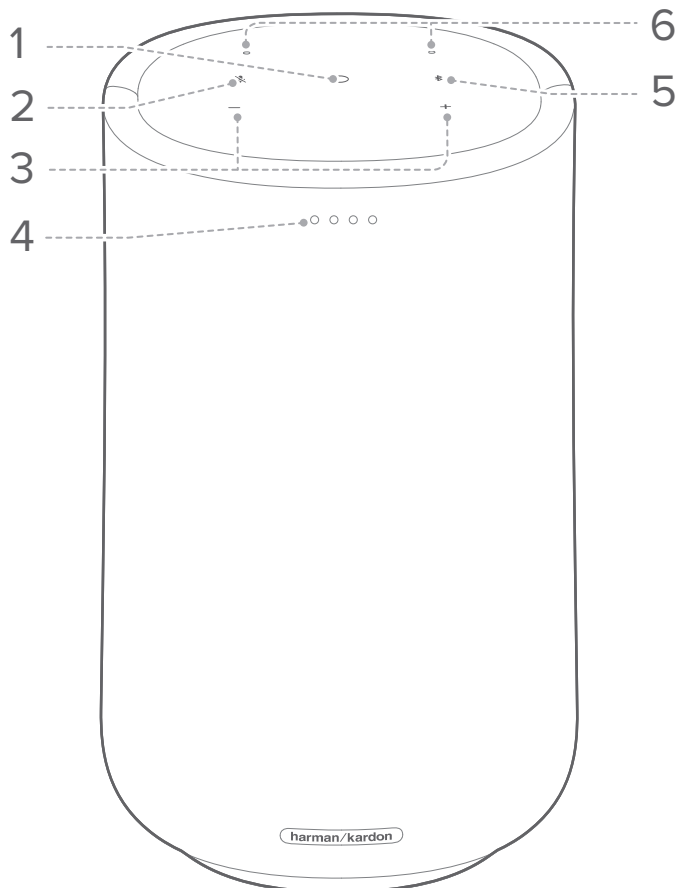

PRODUKTOVERSIGT

Øverste panel og forside

1. ○ (Multi-funktion)

- Tryk på knappen for at afspille eller pause musikken.
- Tryk på knappen for at stoppe timer/alarm og svar.
- Tryk og hold knappen nede i mere end 2 sekunder for at aktivere Google Assistant.

2. 🎤

- Tryk på knappen for at slå lyden fra eller bruge mikrofonen igen.

3. +/- (Lydstyrke)

- Tryk på knappen for at øge eller sænke lydstyrken.