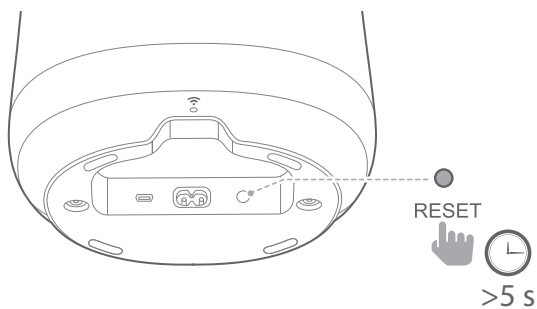

Gendan fabriksindstillingerne

Tryk og hold **RESET** -knappen nede i bunden af din Citation-højtaler i 5 sekunder for at gendanne standardindstillingerne, der er programmeret på fabrikken. Når gendannelsen af fabriksindstillingerne er afsluttet, vil Citation-højtaleren automatisk slukke og genstarte.

Rengøring og vedligeholdelse

For at holde overfladen af din Citation-højtaler ren skal du først trække strømkablet ud af højtaleren og dernæst tørre overfladerne forsigtigt med en ren, blød klud.

ADVARSEL:

- Brug ikke alkohol, benzen eller fortynder til at rengøre stofoverfladen.