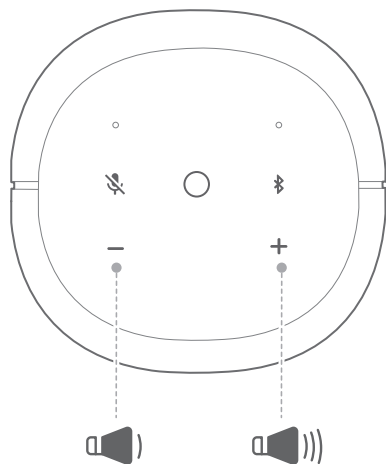

/ INDSTILLINGER

Lydstyrke

Du kan justere lydstyrken på tre forskellige måder, når du afspiller musik:

- Tryk på **-/+**-knappen på det øverste panel for at reducere eller øge lydstyrken.

- Justér lydstyrken via Google Home-app'en på din smartphone eller tablet.
- Brug din stemme til at bede Google Assistant om at justere lydstyrken.

Slå mikrofonen fra

Tryk på for at slå den indbyggede mikrofon fra og deaktivere registreringen af talte kommandoer.

For at genaktivere mikrofonen skal du trykke på en gang til.

Opgradering af software

Software på din Citation-højtaler vil automatisk blive opgraderet til den nyeste version, når højtaleren er forbundet til internettet via et wi-fi-netværk.